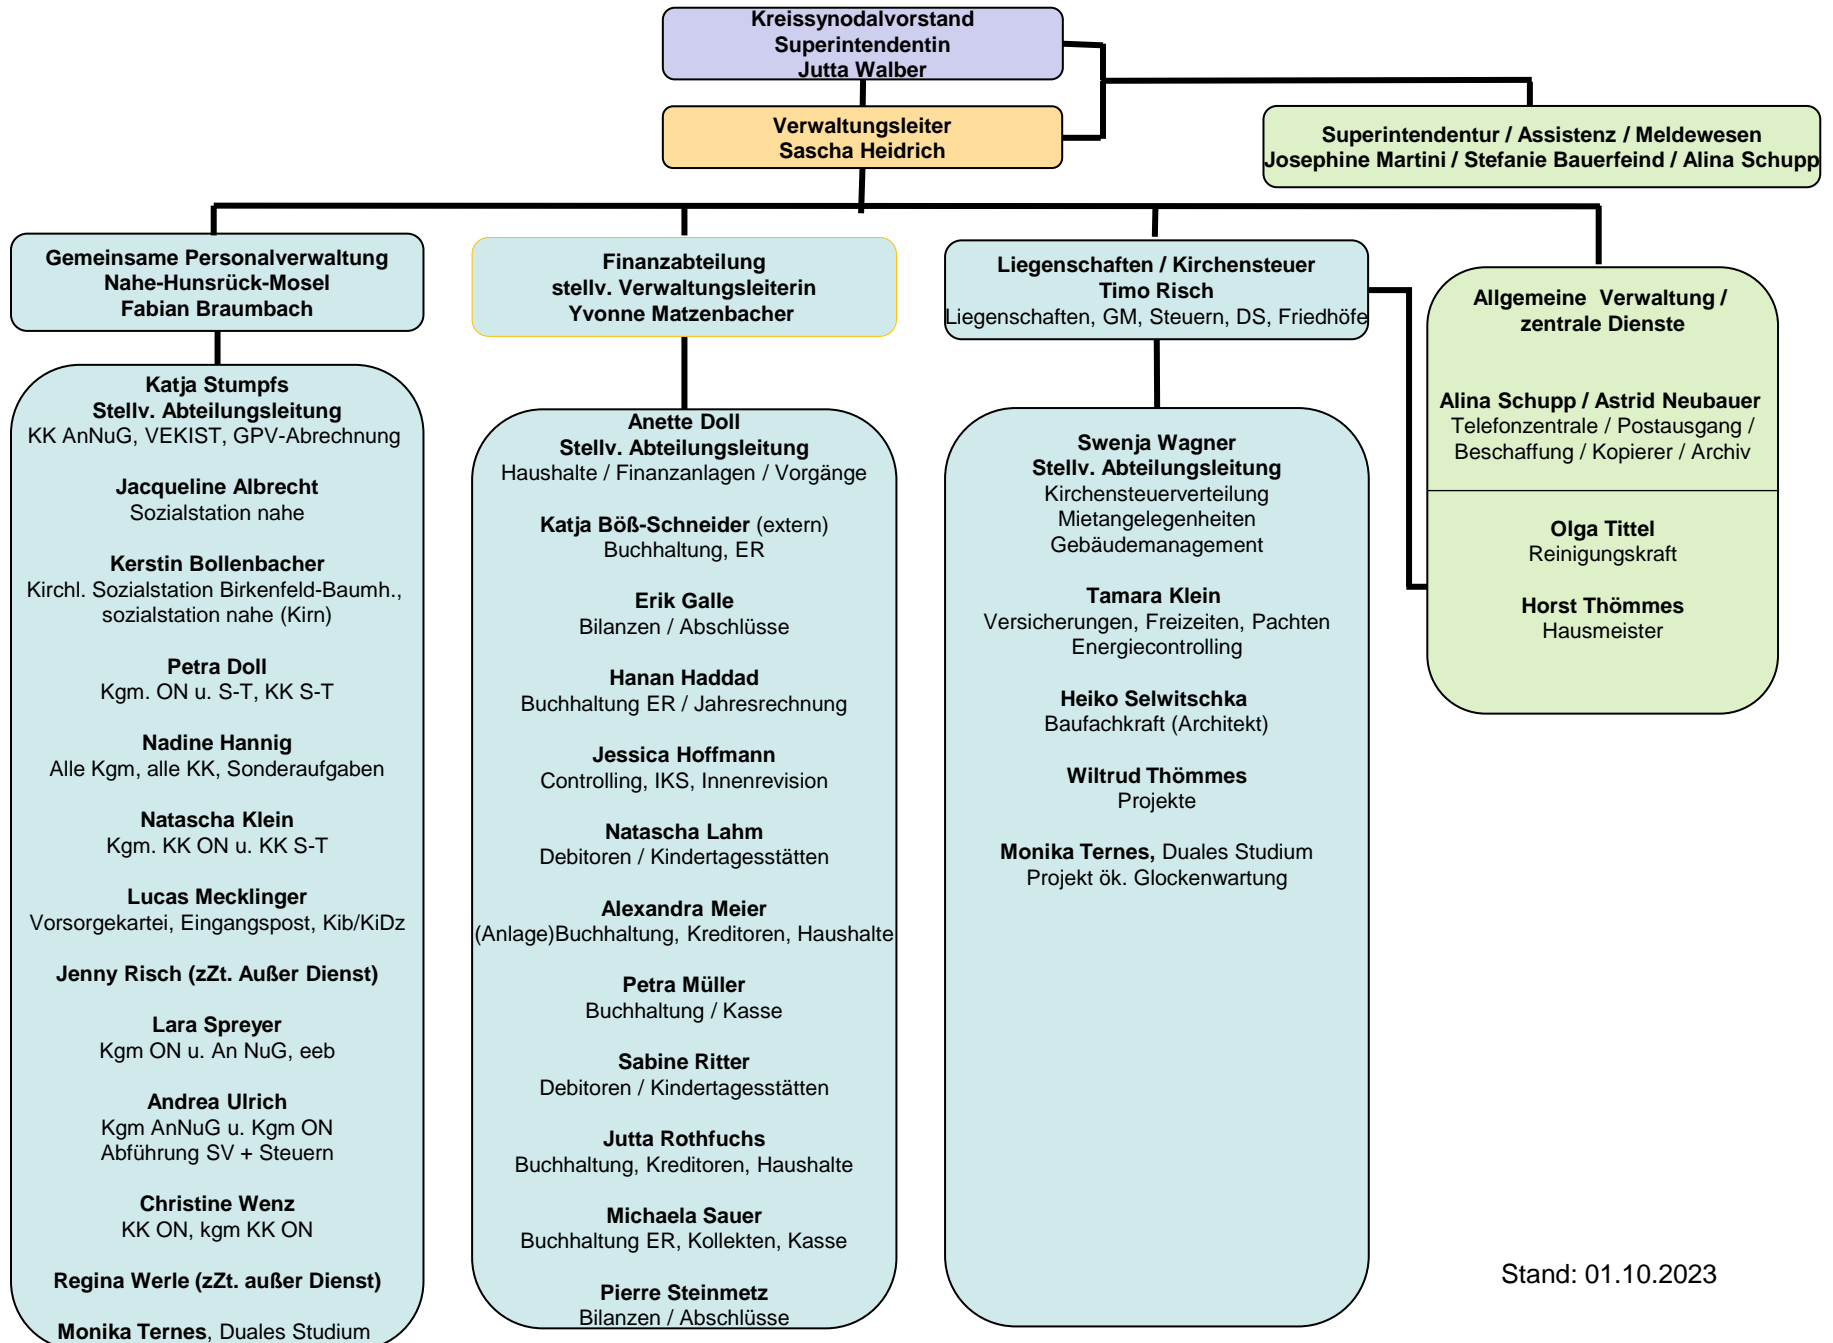

# ORGANIGRAMM DES VERWALTUNGSAMTES DES KIRCHENKREISES OBERE NAHE

Stand: 01.10.2023